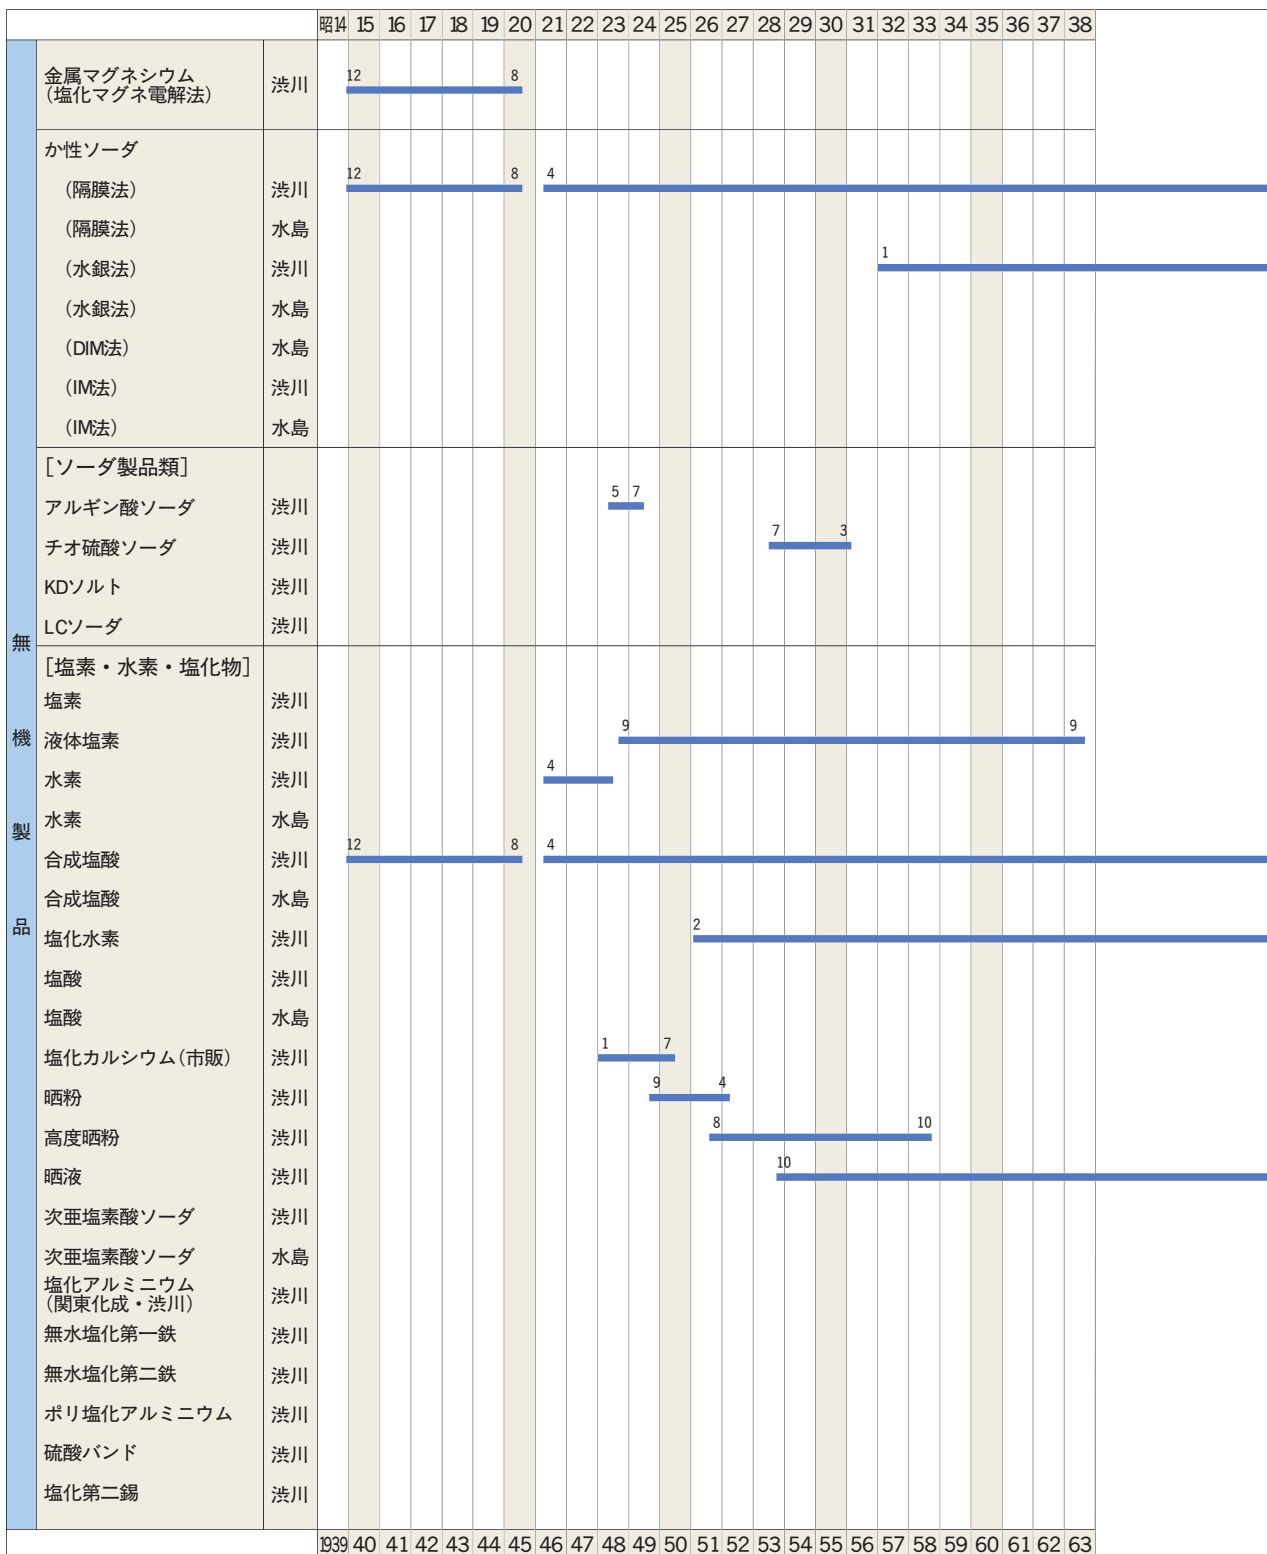

主要製品の変遷

— 澁川工場製品
— 水島工場製品